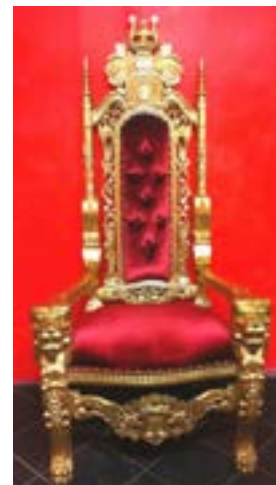

TRONO DELUX BIG