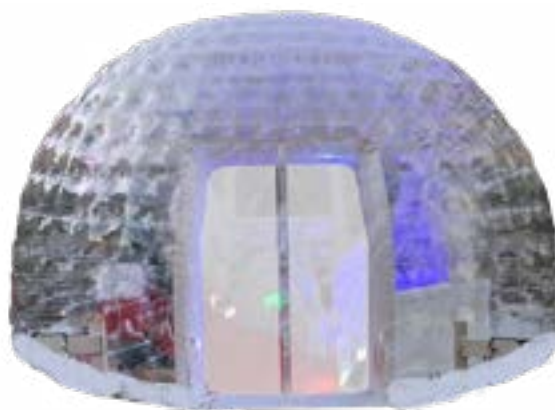

ARCO GRANDE

Misure: 8,00 x 4,00 mt
Assorbimento: 800 Watt

ARCO QUADRATO

Misure: 4,00 x 8,00 mt
Assorbimento: 800 Watt

MONGOLFIERA

Misure: 4,00 - 5,00 mt
Assorbimento: 800 Watt

GAZEBO GONFIABILE

Misure: 4,00 x 4,00 mt
Assorbimento: 800 Watt

GAZEBO CIRCUS

GAZEBO IGLOO

Misure: 3,00 X 3,00 mt
Assorbimento: 800 Watt

Misure: 5,00 mt Diametro
Assorbimento: No

GAZEBO PANTOGRAFO

GAZEBO IGNIFUGO

Misure: 3,00 X 3,00 mt
Assorbimento: No

Misure: 3,00 X 3,00 mt
Assorbimento: NO