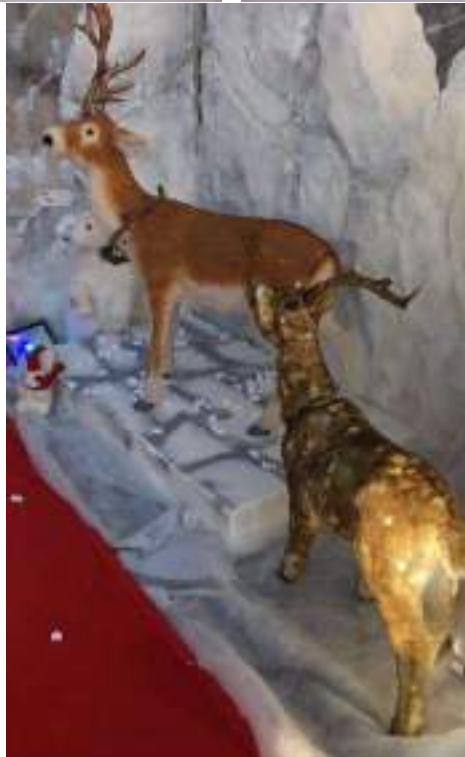

DESCRIZIONE NELLA PAGINA SUCCESSIVA

DESCRIZIONE:

- Globo Gonfiabile diametro 6x4 mt accessibile
- Americana interna decorata
- Igloo Polistirolo
- Orso Polare grande
- orsi 50 cm
- pinguini
- Slitta polistirolo
- Renne
- Pacchi Regalo
- Ciocchi legno
- Trono Babbo Natale
- Cassetta Postale
- Ceste Decorative
- Illuminazione
- Staccionata recinsione esterna bianca e marrone
- Tappeto Rosso
- Materiale scenografico vario per decorazione