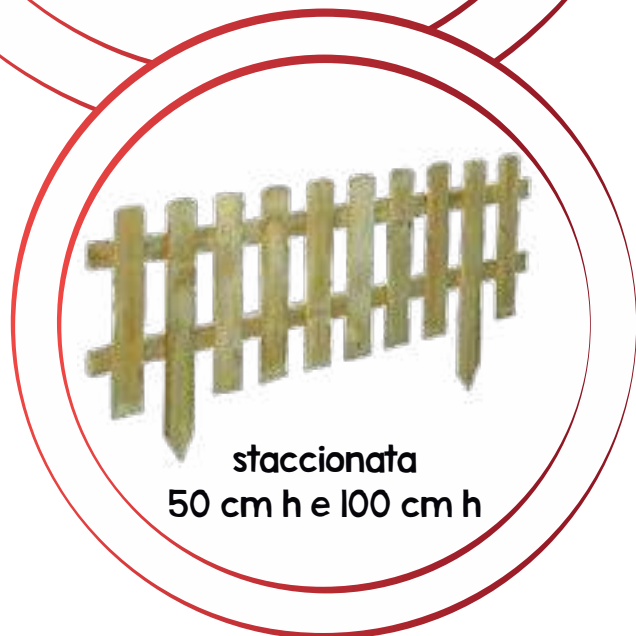

moquette rossa

staccionata
50 cm h e 100 cm h