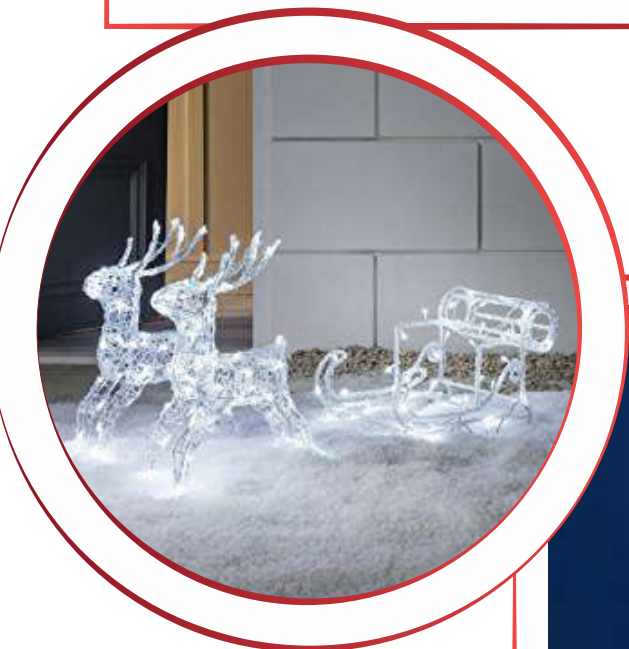

alberi innevati da 160 a 240 cm

ELEMENTI DECORATIVI - SUPPELLETTILI

SFONDI 300X200 E VETROFANIE

ELEMENTI LUMINOSI

presepe 200x300 cm

stella 5 mt

slitta con renne 200x 90 cm

renna 90 cm