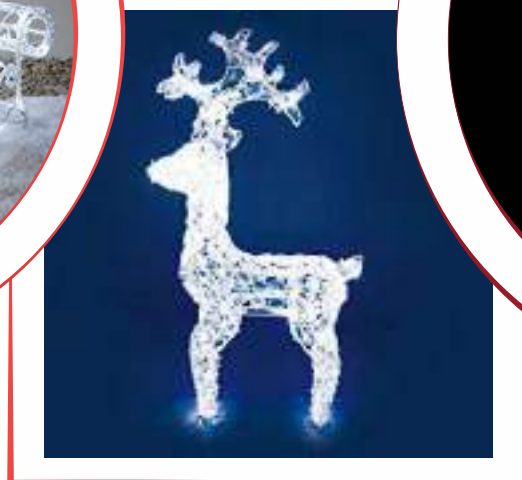

alberi innevati da 160 a 240 cm

ELEMENTI DECORATIVI - SUPPELLETTILI

SFONDI 300X200 E VETROFANIE

ELEMENTI LUMINOSI

presepe 200x300 cm

stella 5 mt

slitta con renne 200x 90 cm

renna 90 cm